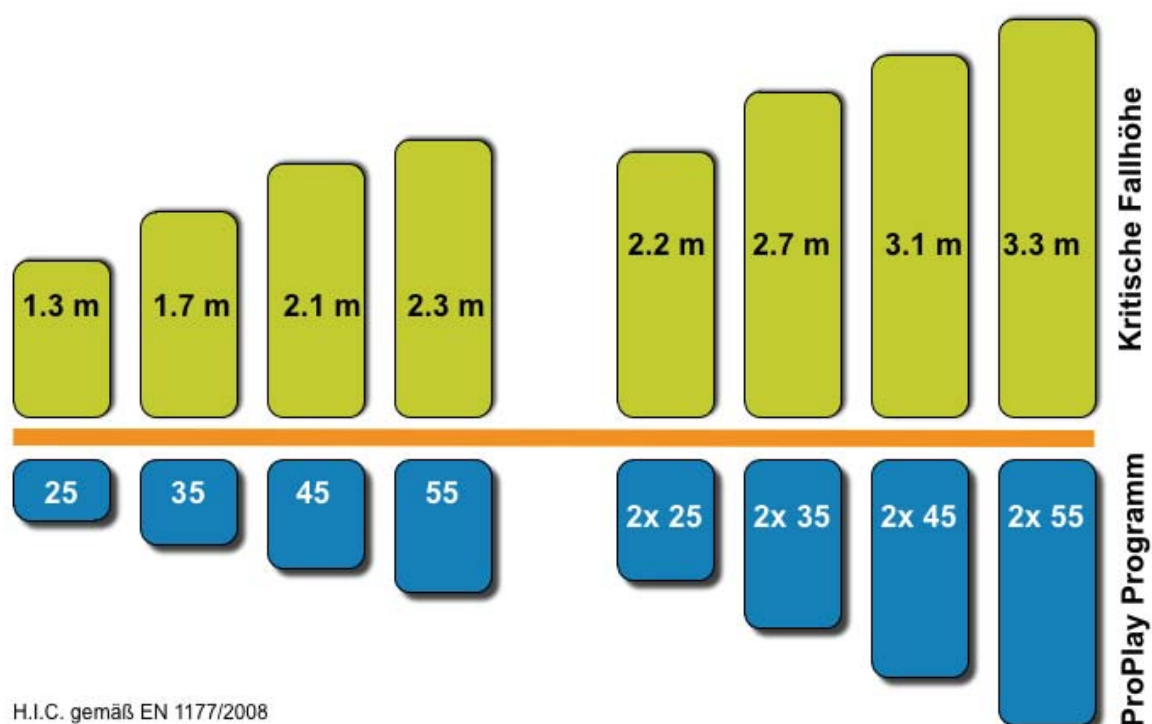

ProPlay

PROPLAY for Playgrounds
Produktpalette

1. FÜR JEDE HÖHE DER RICHTIGE FALLSCHÜTZ

ProPlay in Verbindung mit einem Kunstrasen ist der perfekte Untergrund für Spielgeräte und wird hauptsächlich verwendet, damit (Kopf-)Verletzungen bei Stürzen vermieden werden, im Innen- und Außenbereich.

In einem jahrelangen Forschungs- und Entwicklungsverfahren wurde ProPlay durch Schmitz Foam Products als Untergrund für Spielplatzgeräte perfektioniert. Die Stoßabsorption des Untergrunds bleibt während der gesamten Lebensdauer nahezu unverändert, unabhängig von der Gebrauchsintensität.

Fallhöhen von über 3 Metern (gemäß NEN-EN1177:2008 gemessen) können mit ProPlay leicht realisiert werden.

2. PRODUKT ABMESSUNGEN UND FORM.